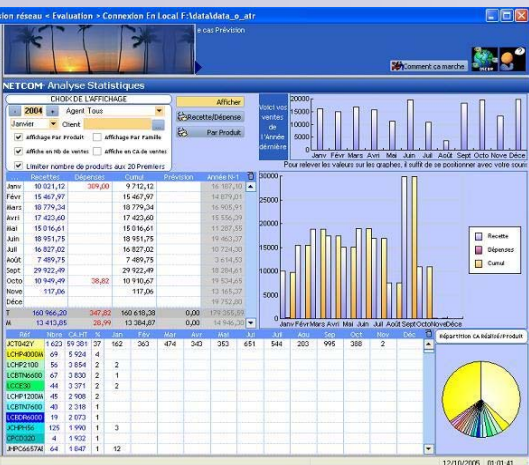

PRISE EN MAIN SIMPLE

Le logiciel est d'une simplicité sans égale, pas de menu superflu, pas de fonctions inutiles. Un logiciel exploitable à 100%.

MISE EN RESEAU

Mise en réseau simplifiée, 2 minutes par poste

RENSEIGNEMENTS

01 69 45 22 28

Garage-xp vous va vous permettre enfin a de vous concentrer sur votre métier !