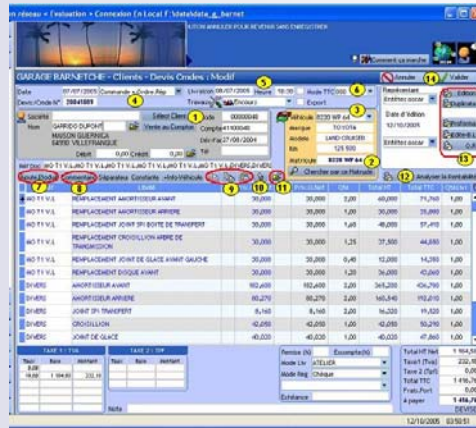

Gérez toute l'activité commerciale de votre garage ou magasin avec un seul logiciel. Devis, Facturation, Parc de véhicules, Relations clients, Courrier, Mailing, Achats, stocks, ...

CARACTERISTIQUES GENERALES

- Ergonomie, simplicité et performance
►Difficile de trouver mieux sur le marché.
►Droits d'accès par utilisateur (qui fait quoi)
►Gestion du stock pièces détachées
►Gestion du parc des voitures en vente.
►Gestion des clients et leurs véhicules avec historiques.
►Devis muni d'un suivi des travaux à effectuer cochés par les mécaniciens sur un autre ordinateurs en réseau
►Facturation à partir d'un devis.
►Gestion des achats et des fournisseurs.
►Gestion des rappels de véhicules pour contrôle, révision, etc...
►Comptabilité simplifiée (disquette pour le service de comptabilité)
►Statistiques des ventes et des achats (Tableaux et graphiques)

Garage-xp, LE LOGICIEL QUI FERA TOURNER VOTRE GARAGE

PRINCIPALES FONCTIONS

- Calcul des prix HT ou TTC
Gestion des stocks, réapprovisionnement et inventaire
Calcul du prix de vente selon la marge ou à un prix déterminé
Édition du catalogue et des étiquettes articles...
Gestion des clients, leurs véhicules et les fournisseurs.
Devis, commande, acomptes, factures, avoirs, O.R...
Gestion du courrier et des mailings
Gestion des encours et des règlements
Fixez vos objectifs des ventes pour chaque mois
Transférez d'un simple clic vos devis, en bon de commande ou en facture... tout est repris automatiquement !
Import de fichiers d'articles existants ou de tarifs fournisseurs
Récupérez vos données dans Excel, Word et Xml.

Tous les devis, les commandes, les factures, avoirs, O.R, ...etc. s'effectuent dans le même écran.

Un seul écran pour tout faire et tout voir La simplicité absolue

Fiche véhicule détaillée avec toutes les options possibles: marque, modèle, version, ...etc. Edition des plaquettes de vente